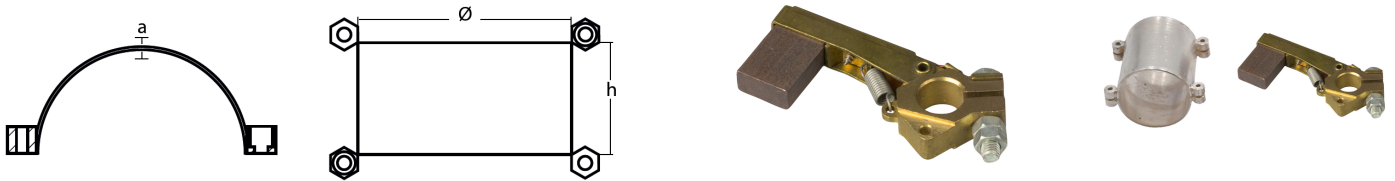

07040

Propeller shaft grounding system - Serie Shaft grounding system / Sistema messa a terra dell'asse

n/a Brand: n/a

Silver bathed ring

Product technical specification

COD	kg	lbs		a	h	Ø
07040	0.35	0.77	mm	1.50	60	40
			inch	0.06	2.36	1.57

Main features

Catalog page:

Kit composed of: Kit composed by: n.1 brush holder with grafite brush; n.1 silver bathed ring / Kit composto da: n.1 portaspazzole con spazzole in grafite; n.1 anello di strisciamento in bagno di argento

Other information

Barcode: 8058774835085

Boat type: various

Specific: Propeller grounding system