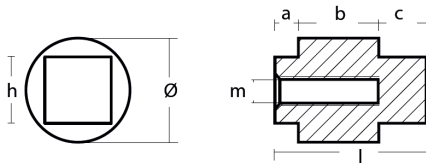

01146

Yamaha - Serie Yamaha anodes and kit anodes / Anodi e kit anodi Yamaha

ZN Zinc Brand: Yamaha

Yamaha small anode for crankcase cylinder

Product technical specification

COD	kg	lbs		l	a	b	c	h	Ø	m
01146	0.07	0.15	mm	32	5	17	10	15	23	M6 mm
			inch	1.26	0.20	0.67	0.39	0.59	0.91	