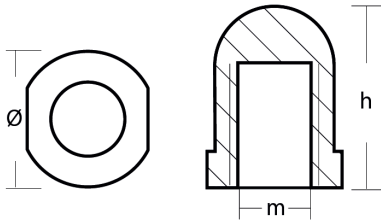

## 00495

Renault - Serie Up to Ø 50mm / Fino a Ø 50

**ZN** Zinc Brand: Renault Marine

Renault type propeller nut

### Product technical specification

COD	kg	lbs		h	Ø	m	Ø shaft
00495	0.28	0.62	mm inch	50 1.97	40 1.57	26x2 mm	Ø 40