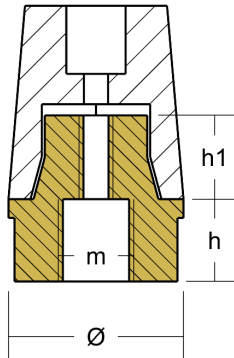

## 00415E/XC

Radice - Serie Complete - hexagonal type

**ZN** Zinc Brand: Radice

Radice popeller anode hexagonal type

### Product technical specification

COD	kg	lbs		h	h1	Ø	m	Ø shaft
00415E/XC	2.38	5.25	mm	35	44	75		
			inch	1.38	1.73	2.95	Ø12 0,47"	Ø 50