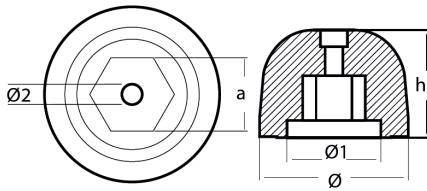

## 01053AL

Sidepower - Sleipner - Serie Propeller anode

**AL** Aluminium Brand: Sidepower -  
 Sleipner

Sleipner propeller nut

### Product technical specification

COD	kg	lbs		a	h	Ø	Ø1	Ø2
01053AL	0.42	0.93	mm	31	53	73	46	8.50
			inch	1.22	2.09	2.87	1.81	0.33

### Other information

**Barcode:** 8059617813314

**Boat type:** various

**Specific:** Thruster anodes