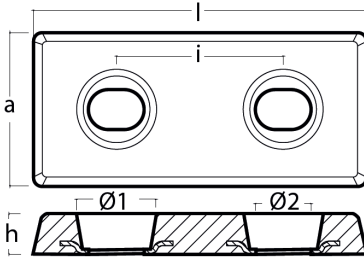

## 00267-1

Rectangular plate - Serie Small plates / Piastre piccole

**ZN** Zinc Brand: n/a

Rectangular plate h.c. 75  
Mitsubishi type

### Product technical specification

COD	kg	lbs		l	a	h	i	Ø1	Ø2
00267-1	0.92	2.03	mm	150	69	17	75	35	17x25
			inch	5.91	2.72	0.67	2.95	1.38	0.67x0.98