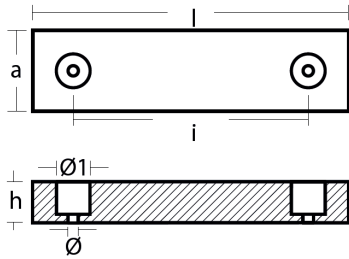

## 00214

Rectangular plate - Serie Small plates / Piastre piccole

**ZN** Zinc Brand: n/a

Rectangular plate h.c. 160  
Riva

### Product technical specification

COD	kg	lbs		i	l	a	h	Ø	Ø1
00214	2.54	5.59	mm	160	217	60	30	8	23
			inch	6.30	8.54	2.36	1.18	0.31	0.91