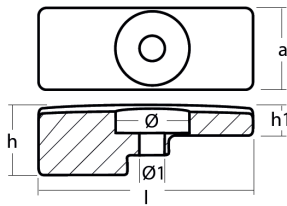

AL Aluminium Brand: BRP (Omc / Johnson -Evinrude)

Johnson - Evinrude Gearcase anode

Product technical specification

COD	kg	lbs		l	a	h	h1	Ø	Ø1
00937AL	0.03	0.07	mm	56	22	18	5	18	6
			inch	2.20	0.87	0.71	0.20	0.71	0.24