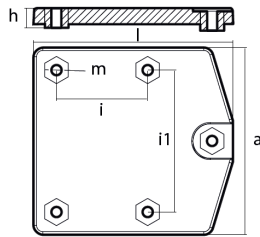

AL Aluminium Brand: Mercury -
Mercruiser

Mercury Zeus POD Trim Tab Anode

Product technical specification

COD	kg	lbs		l	a	h	i	i1	m
00843AL	0.91	2.01	mm inch	160 6.30	150 5.91	16 0.63	73 2.87	114 4.49	M8 mm