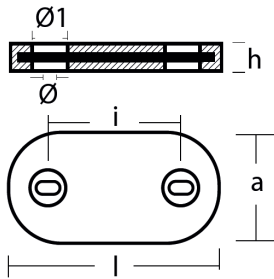

## 00266E

Oval plates - Serie Plates / Piastre

**ZN** Zinc Brand: n/a

Oval plate with insert

### Product technical specification

COD	kg	lbs		i	l	a	h	Ø	Ø1
00266E	10.000	22.05	mm	160	290	208	32	13X25	34
			inch	6.30	11.42	8.19	1.26	0.51x0.98	1.34

### Other information

**Barcode:** 8033837068419

**Boat type:** various

**Specific:** Oval plate