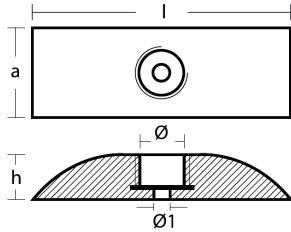

## 00162

Plates with other shapes - Serie Plates / Piastre

**ZN** Zinc Brand: n/a

Rectangular plate with insert  
 Serie Cap

### Product technical specification

COD	kg	lbs		l	a	h	Ø	Ø1
00162	4.30	9.48	mm	230	80	40	M42x3	14
			inch	9.06	3.15	1.57	1.65x0.12	0.55