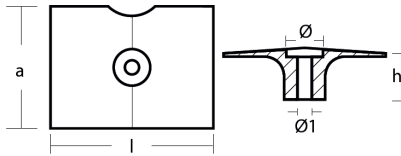

## 01135AL

Yamaha - Serie Yamaha anodes and kit anodes / Anodi e kit anodi Yamaha

**AL** Aluminium Brand: Yamaha

Yamaha trim tab anode

### Product technical specification

| COD     | kg   | lbs  |      | l    | a    | h    | Ø     | Ø1   |
|---------|------|------|------|------|------|------|-------|------|
| 01135AL | 0.11 | 0.24 | mm   | 80   | 59   | 26   | 16.50 | 6.50 |
|         |      |      | inch | 3.15 | 2.32 | 1.02 | 0.65  | 0.26 |