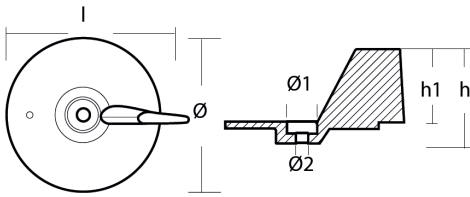

## 01410AL

Honda - Serie Honda anodes and kit anodes / Anodi e kit anodi Honda

**AL** Aluminium Brand: Honda

Honda trim tab anode

### Product technical specification

COD	kg	lbs		l	h	h1	Ø	Ø1	Ø2
01410AL	0.22	0.49	mm	130	72	56	112	22	8
			inch	5.12	2.83	2.20	4.41	0.87	0.31

### Other information

**Barcode:** 8059617812669

**Boat type:** motorboat with outboard

**Specific:** outboard