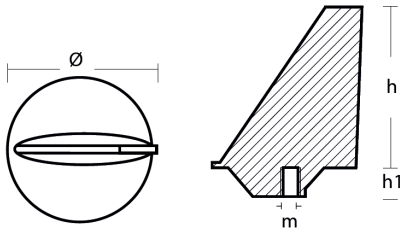

01102

Yamaha - Serie Yamaha anodes and kit anodes / Anodi e kit anodi Yamaha

ZN Zinc Brand: Yamaha

Yamaha trim tab anode

Product technical specification

COD	kg	lbs		h	h1	Ø	m
01102	0.60	1.32	mm	99	17	90	7/16"UNC
			inch	3.90	0.67	3.54	mm