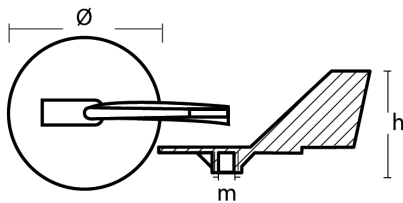

## 01143

Yamaha - Serie Yamaha anodes and kit anodes / Anodi e kit anodi Yamaha

**ZN** Zinc Brand: Yamaha

Yamaha trim tab anode

### Product technical specification

COD	kg	lbs		h	Ø	m
01143	0.52	1.15	mm inch	87 3.43	100 3.94	10x1,25 mm