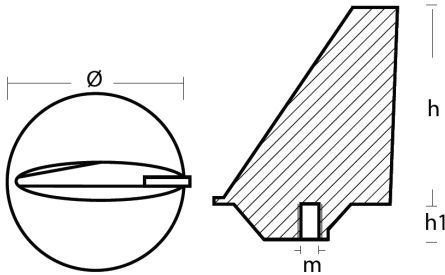

## 00801

Mercury - Mercruiser - Serie Mercury anodes and kit anodes / Anodi e kit anodi Mercury

**ZN** Zinc Brand: Mercury - Mercruiser

Mercury/Mercruiser long trim tab

### Product technical specification

COD	kg	lbs		h	h1	Ø	m
00801	0.60	1.32	mm	99	17	90	7/16"UNC
			inch	3.90	0.67	3.54	mm