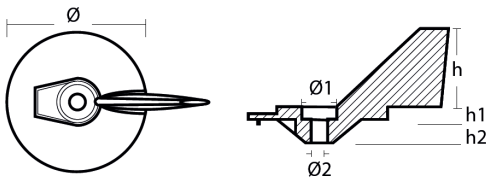

## 01119

Yamaha - Serie Yamaha anodes and kit anodes / Anodi e kit anodi Yamaha

**ZN** Zinc Brand: Yamaha

Yamaha trim tab anode

### Product technical specification

COD	kg	lbs		h	h1	h2	Ø	Ø1	Ø2
01119	0.54	1.19	mm	70	8	9	100	22	11
			inch	2.76	0.31	0.35	3.94	0.87	0.43