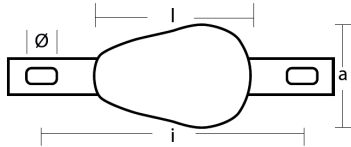

## 00352/A-AL

Bolt on anodes with strap teardrop type - Serie Up to 3,10 kg / Fino a 3,10 Kg

**AL** Aluminium Brand: n/a

Bolt-on anode / Teardrop type h.c. 200  
With insert

### Product technical specification

COD	kg	lbs		i	l	a	h	Ø	strap
00352/A-AL	1.29	2.84	mm	200	160	100	40	13x25	250x25x5
			inch	7.87	6.30	3.94	1.57	0.51x0.98	