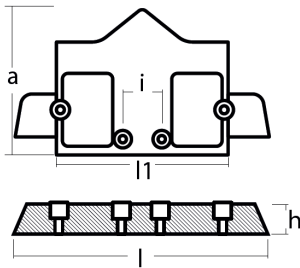

## 01157AL

Yamaha - Serie Yamaha anodes and kit anodes / Anodi e kit anodi Yamaha

**AL** Aluminium Brand: Yamaha

Yamaha plate for sterndrive

### Product technical specification

COD	kg	lbs		l	l1	a	h	i
01157AL	0.59	1.30	mm	225	145	130	25	35
			inch	8.86	5.71	5.12	0.98	1.38