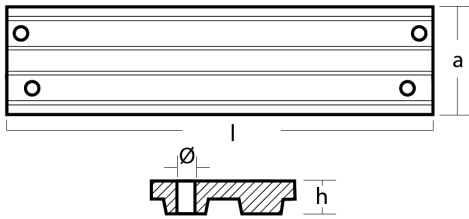

## 00816AL

Mercury - Mercruiser - Serie Mercury anodes and kit anodes / Anodi e kit anodi Mercury

**AL** Aluminium Brand: Mercury -  
Mercruiser

Mercury outboard bar anode for trim

### Product technical specification

COD	kg	lbs		l	a	h	Ø
00816AL	0.26	0.57	mm	195	52	12	7
			inch	7.68	2.05	0.47	0.28