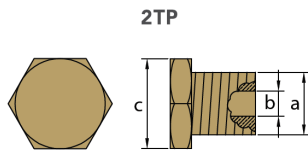

 **Brass Brand: Lombardini**

Lombardini pencil anode
 Brass plug only

Product technical specification

| COD | kg | lbs | | a | b | c |
|---------|------|------|------------|---------------------------|--------------|------------|
| 02351TP | 0.02 | 0.04 | mm inch | 1/4" gas conico (bspt) | 8.50 0.33 | 14 0.55 |